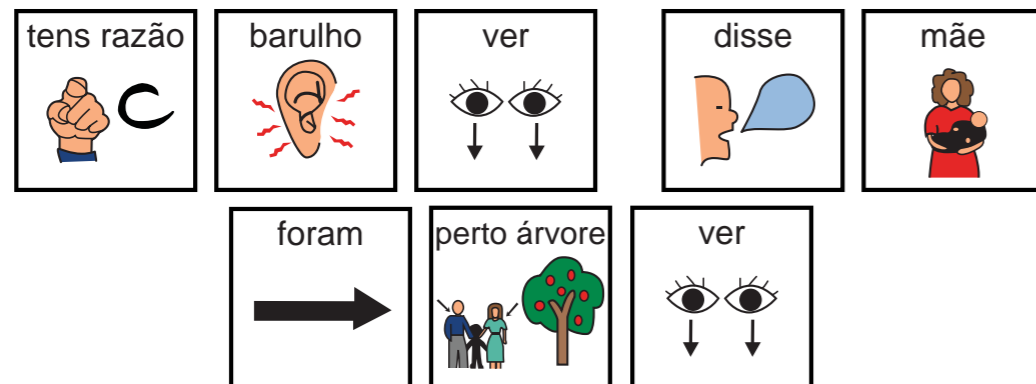

O Parque tinha um grande lago, onde os meninos gostavam de brincar na água com os seus barquinhos.

O Pedro foi brincar para a beira do lago com o seu barquinho.

De repente...

“Tchoc, tchoc...”

Por trás de uma árvore surgiu um barulho estranho...

“Tchoc, tchoc...”

“Mãe, olha, aquela árvore mexeu-se...” - disse o Pedro.

“Não pode ser Pedro, as árvores não mexem.” - disse o pai.

“Ah! Pois é Pedro, tens razão. Vem dali um barulho estranho.
Vamos lá ver o que se passa.” - disse a mãe.
E lá foram até perto da árvore para ver o que se passava.

*“Ah! Olhem que bonito, é um cão!” - disse o Pedro.
O cão estava muito magro e sujo...*

“Oh mãe, vamos levá-lo para casa, por favor. Deve ter muita fome...” implorou o Pedro.

A mãe olhou para o pai e... disseram que sim!